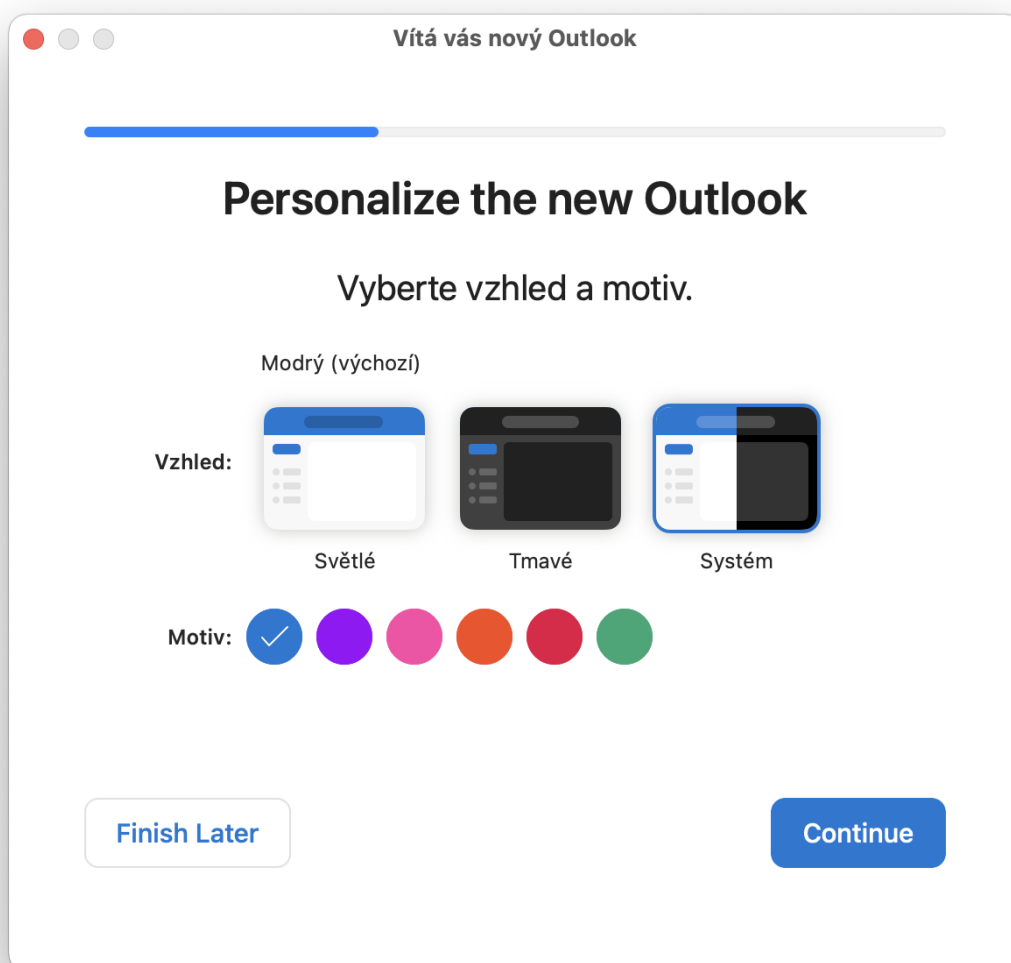

Zadejte své heslo a klikněte na **Přihlásit se**.

Přidat účet

✓

Office 365 account has been added

maletdav@cvut.cz

Welcome to Outlook! Let's get you set up
Make Outlook your own with custom themes,
layouts, and density preferences.
[Personalize Now](#)

Přidat další účet Personalize Now

Klikněte na **Personalize now**.

Zde si můžete přizpůsobit vzhled svého Outlooku, pokud chcete tento krok přeskočit, klikněte na **Finish Later**.